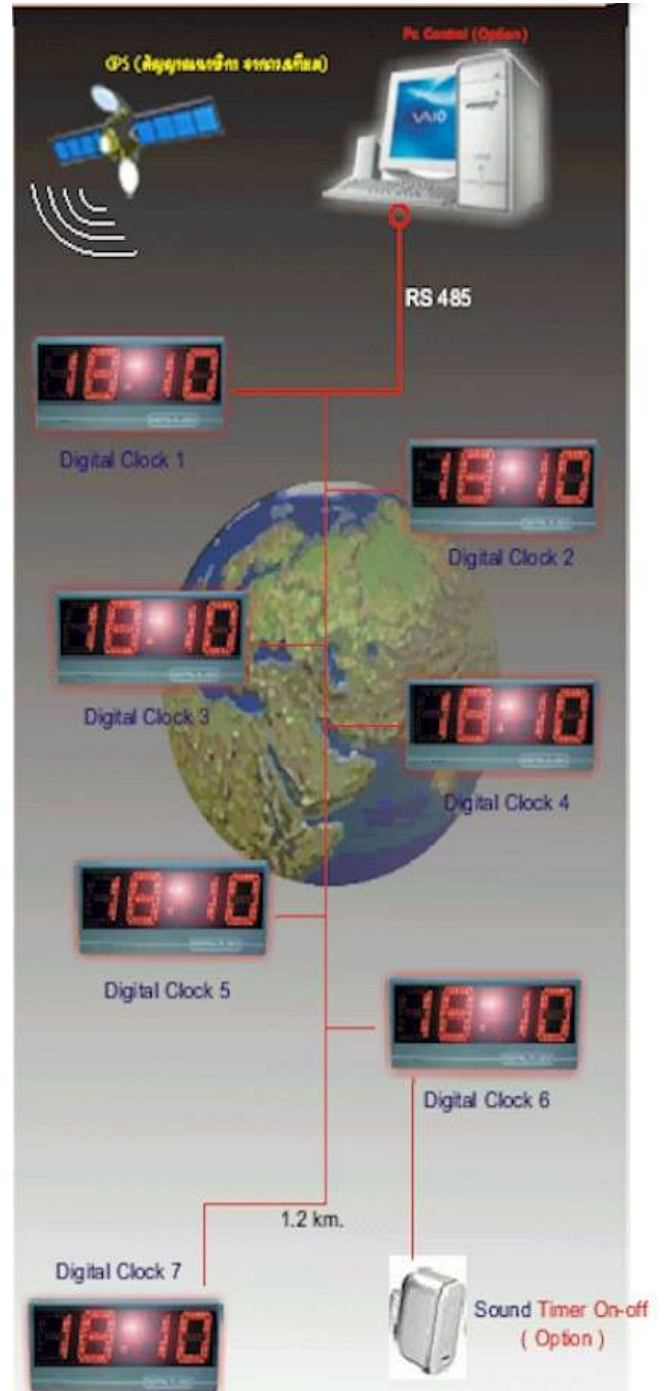

Temperature

สามารถแสดง อุณหภูมิ สลับกับ วันที่ และเวลา ตั้งค่าการแสดงผลได้ต่างกัน

Master/Slave

สามารถ ต่อพวงเป็นระบบ Network ได้สูงสุดถึง 99 ตัว โดยทุกตัวเทียบเวลาจากตัว Master

GPS (Option)

สามารถรับ สัญญาณนาฬิกา จากดาวเทียมโดยตรง (GPS)

Pc Control (Option)

สามารถ ควบคุมผ่านคอมพิวเตอร์ ตั้งค่าต่างๆ ในระบบ และเทียบเวลาจากเครื่องคอมพิวเตอร์

Count Up-Down (Option)

สามารถ ตั้งให้นาฬิกาจับเวลา นับเดินหน้า หรือถอยหลัง ได้ตามความต้องการ

Timer On-Off (Option)

สามารถ ตั้งเปิด-ปิด อุปกรณ์ไฟฟ้า ได้ 10 ช่วงเวลาในหนึ่งวัน

Digital Clock

Digital Clock Display Mode

DIGITAL CLOCK 6 DIGITS

DIGITAL CLOCK 4 DIGITS

LED 7 Segment Module Type

Numeric Height	3" , 4" , 6" , 8" , 10" , 12"
Colour Of Numeric	Red Colour
Visual Range	20 Meters Average

คุณสมบัติ..

- Time** สามารถแสดงเวลา ชั่วโมง นาที วินาที สลับกับ วันที่ และ อุณหภูมิ ตั้งค่าการแสดงผลได้ต่างกัน
- Date** สามารถแสดง วันที่ เดือน ปี(ค.ศ.) สลับกับ เวลา และ อุณหภูมิ ตั้งค่าการแสดงผลได้ต่างกัน
- Temperature** สามารถแสดง อุณหภูมิ สลับกับ วันที่ และ เวลา ตั้งค่าการแสดงผลได้ต่างกัน
- Master/Slave** สามารถ ต่อพวงเป็นระบบ Network ได้สูงสุดถึง 99 ตัว โดยทุกตัวเทียบเวลาจากตัว Master
- GPS (Option)** สามารถรับ สัญญาณนาฬิกา จากดาวเทียมโดยตรง (GPS)
- Pc Control (Option)** สามารถ ควบคุมผ่านคอมพิวเตอร์ ตั้งค่าต่างๆในระบบ และเทียบเวลาจากเครื่องคอมพิวเตอร์
- Count Up-Down (Option)** สามารถ ตั้งให้นาฬิกาจับเวลา นับเดินหน้า หรือ ถอยหลัง ได้ตามความต้องการ
- Timer On-Off (Optin)** สามารถ ตั้งเปิด-ปิด อุปกรณ์ไฟฟ้า ได้ 10 ช่วงเวลาในหนึ่งวัน