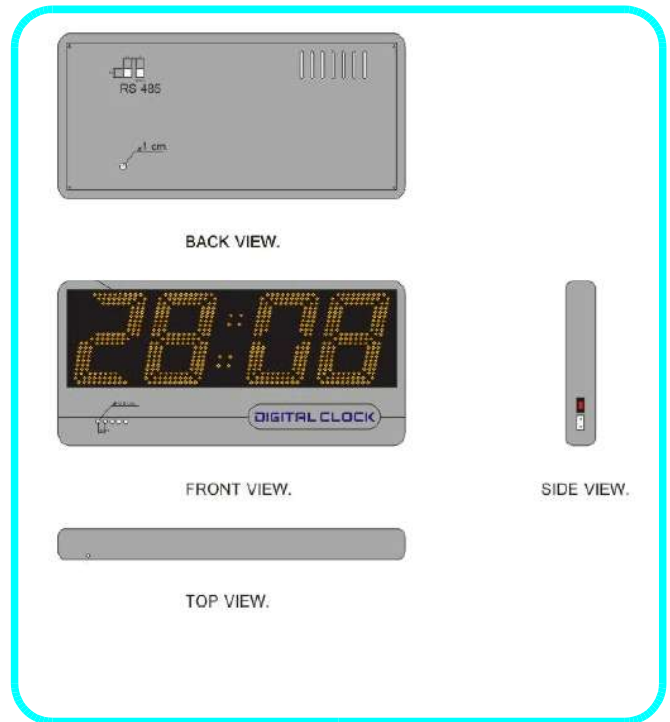

DIGITAL CLOCK INDOOR

Network

- Time
- Date
- Temperature
- Master/Slave
- GPS
- PC Control
- Count Up-Down
- Timer On-Off

Digital Clock

Digital Clock Indoor นาฬิกาสำหรับติดตั้งภายในอาคารสร้างความโดดเด่น และความทันสมัยให้กับสถานที่ ที่เที่ยงตรงด้วยการเชื่อมต่อ **GPS (Option)** เพื่อบอกเวลาอย่างแม่นยำ และมีความเหมาะสมกับอาคารทุกประเภท อาทิ เช่น อาคารสำนักงาน โรงเรียน โรงพยาบาล ธนาคาร สนามบิน ฯลฯ

สามารถ ตั้งเปิด-ปิด อุปกรณ์ไฟฟ้า ได้ 10 ช่วงเวลาในหนึ่งวัน

Digital Clock

Digital Clock Display Mode

DIGITAL CLOCK 6 DIGITS

DIGITAL CLOCK 4 DIGITS

LED 7 Segment Module Type

Numeric Height	3" , 4" , 6" , 8" , 10" , 12"
Colour Of Numeric	Red Colour
Visual Range	20 Meters Average