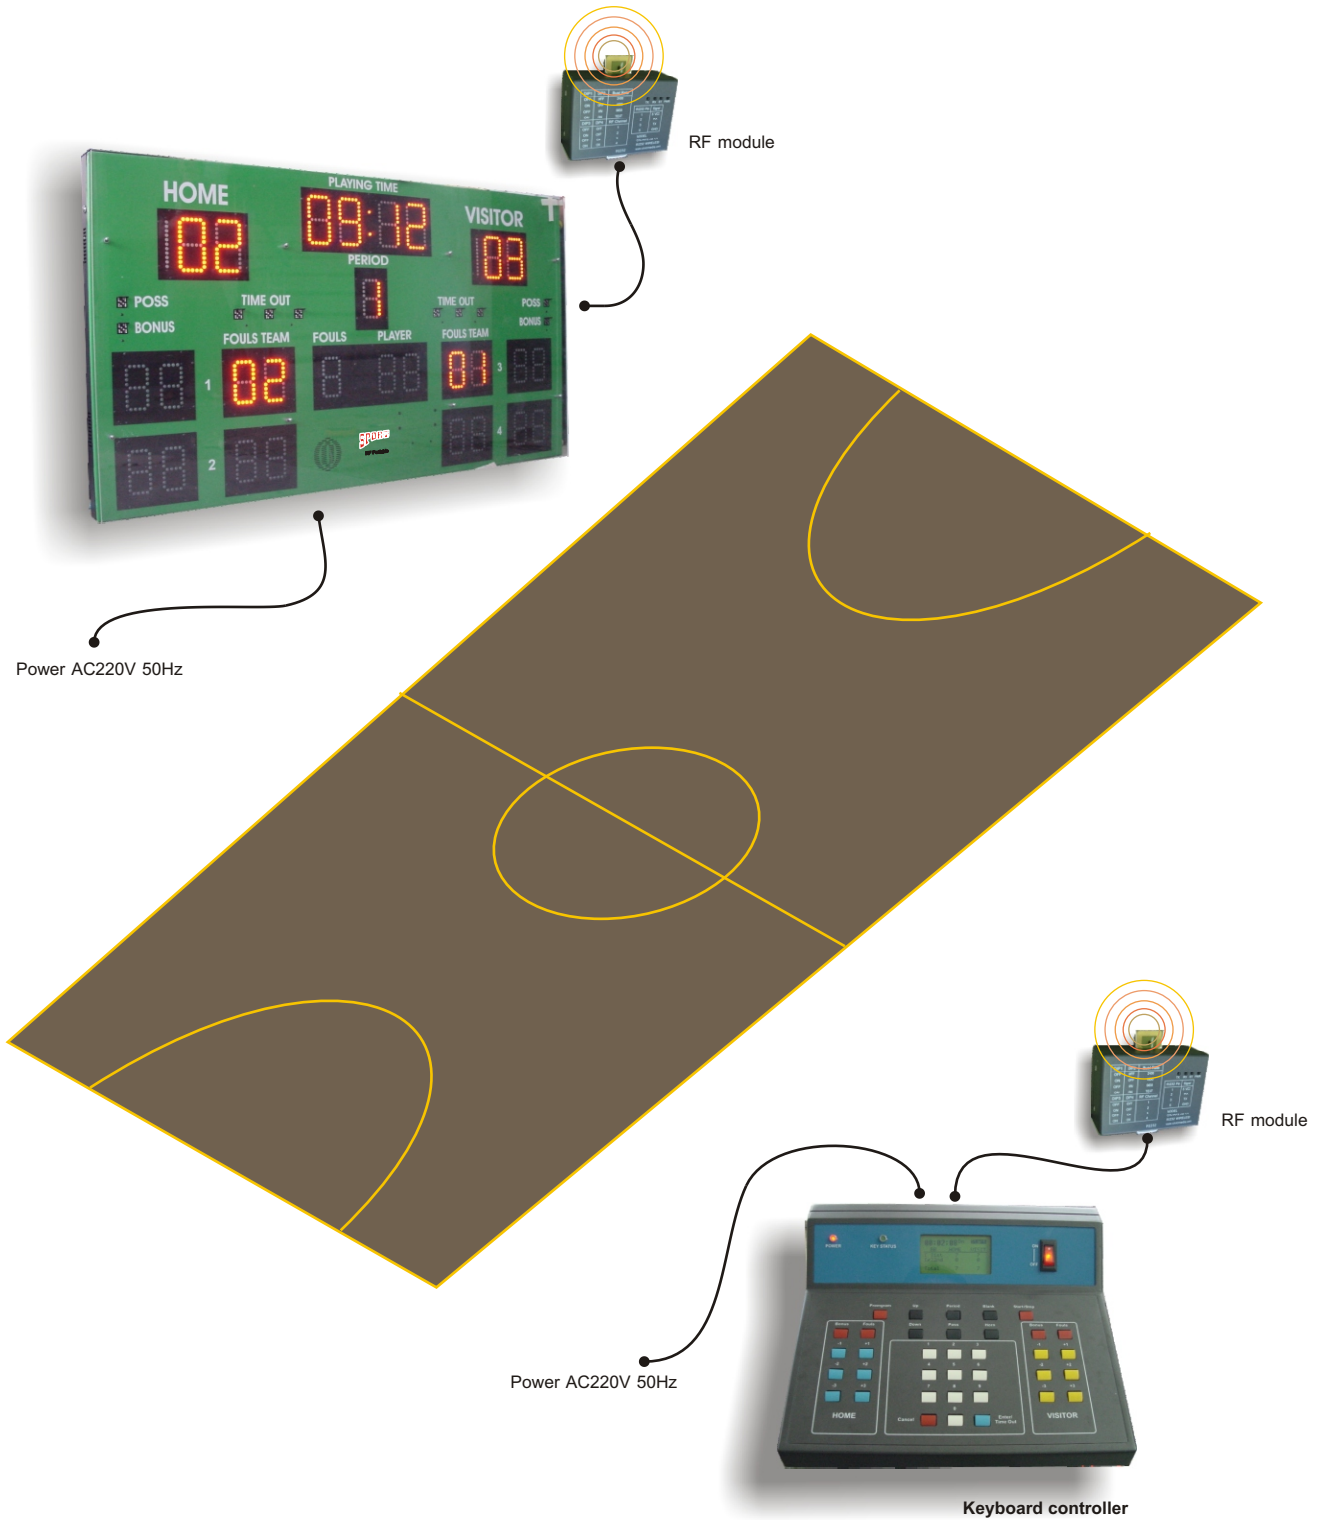

Portable Scoreboard

Eye Sign Co.,Ltd.

10/4 Moo.5 Peth Kasem Rd., Bang Wa, Phasrijaroen, Bangkok 10160 Thailand

Tel. 028689988 , 028689977 Fax. 024673988

<http://www.eyesignweb.com>